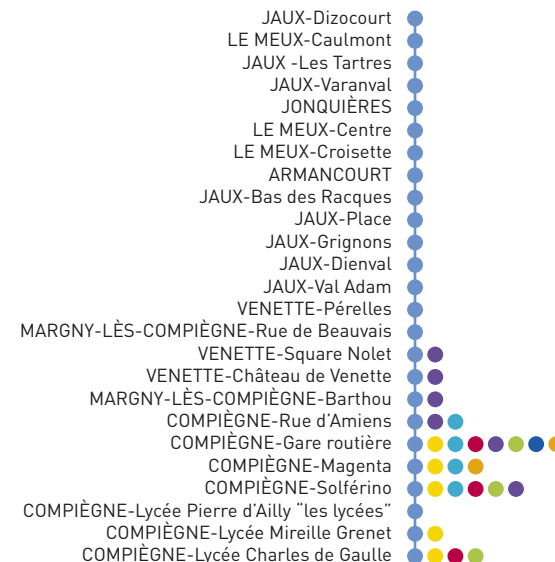

Ligne 107 - Vacances scolaires

	MeS	MeS
N° CAR	4	4
J ONQUIÈRES	07:35	13:40
LE MEUX-Centre	07:40	13:45
LE MEUX-Croisette	07:42	13:47
AR MANCOURT	07:46	13:51
J AUX-Bas des Racques	07:47	13:52
J AUX-Place	07:49	13:54
J AUX-Grignons	07:51	13:56
J AUX-Dienval	07:53	13:58
VENETTE-Pérelles	07:55	14:00
MARGNY-LÈS-COMPIÈGNE-Rue de Beauvais	08:00	14:05
COMPIÈGNE-Gare routière	08:05	14:10

Course sur réservation les LMJV au 0 970 150 150

\* Uniquement le samedi

Course sur réservation  
les LMJV au 0 970 150 150

Service organisé par :

03 44 40 76 00

Calculez votre itinéraire

Simplifiez vos déplacements

oise-mobilite.fr

0970 150 150

Arrêts Correspondances

- Ligne 1 - Gare → Hôpital
- Ligne 2 - C.C. Jaux Venette → Gare → Ouinels
- Ligne 3 - F. de Lesseps → Gare → Marronniers
- Ligne 4 - C.C. Jaux Venette → Gare → Palais
- Ligne 5 - Gare → Hôpital
- Ligne 6 - Gare → Bois de plaisance
- Ligne ARC Express - Gare → Verberie

ligne  
**107**

Les transports **GRATUITS**  
de l'Agglomération  
de la Région de **COMPIÈGNE**

Les transports **GRATUITS**  
de l'Agglomération  
de la Région de **COMPIÈGNE**

Depuis Compiègne  
Ligne 107 - Période scolaire